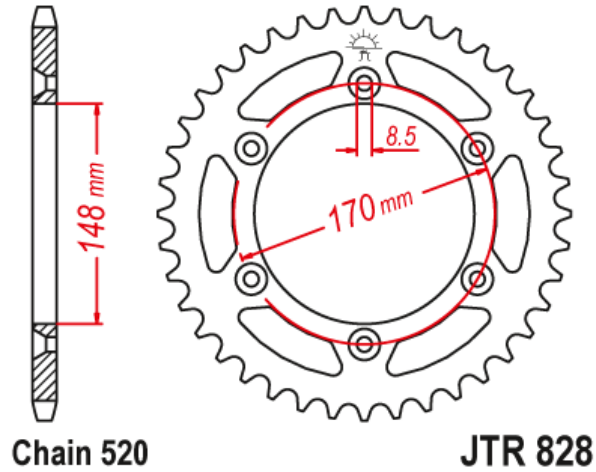

JT TAKARATAS 47-HAMPAINEN, JTR828.47

33,20€

Ketjuhammasratas taka JTR828-47

Suzuki

- RM 465 Z 1982
- DR 800 S-M,N,P Big (SR43B) 1991-1993
- DR 800 S Big 1999-2000

SKU: R828-47