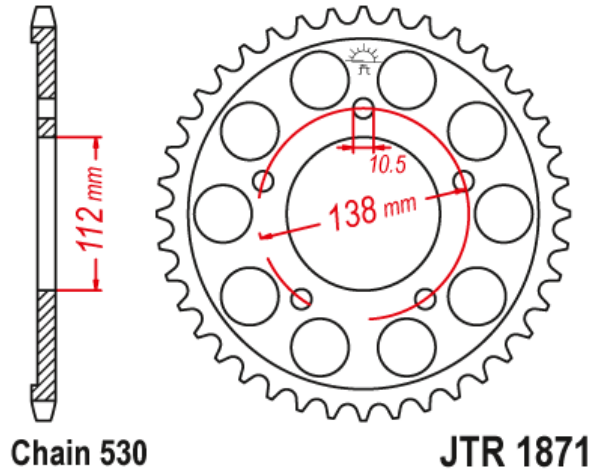

JT TAKARATAS 48-HAMPAINEN JTR1871.48, YAMAHA YZF-R6

~~40,80€~~ 20,15€

Ketjuhammasratas taka JTR1871-48

Yamaha

- YZF-R6 (530 ketjulla) 1999-2002

SKU: 274-R1871-48

MP Merkki

Yamaha