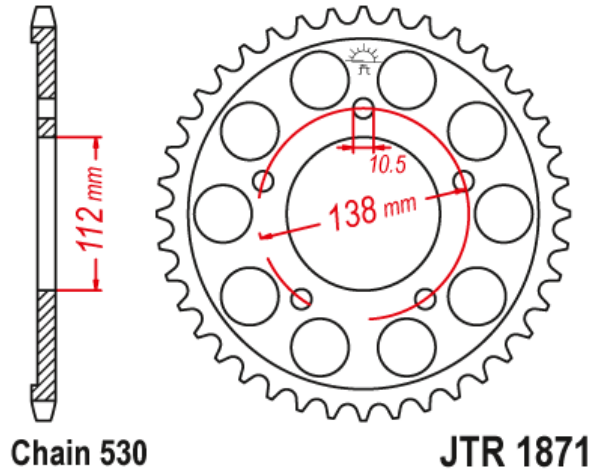

## JT TAKARATAS 48-HAMPAINEN JTR1871.48, YAMAHA YZF-R6

~~40,80€~~ **23,50€**

Ketjuhammasratas taka JTR1871-48

**Yamaha**

- YZF-R6 (530 ketjulla) 1999-2002

**SKU:** 274-R1871-48

**MP Merkki**

Yamaha