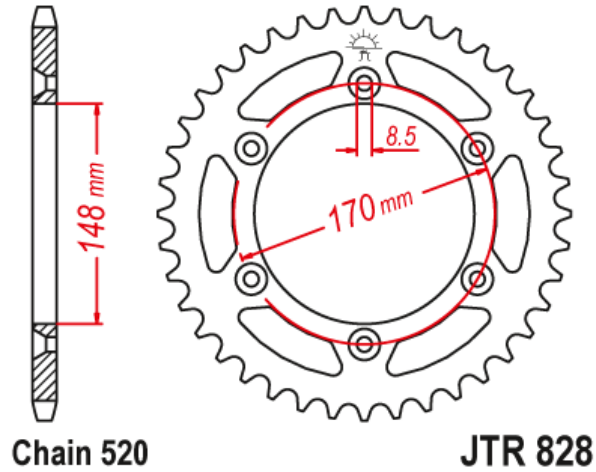

## JT TAKARATAS 48-HAMPAINEN, JTR828.48

**32,00€**

Ketjuhammasratas taka JTR828-48

### **Suzuki**

- RM 465 X 1981
- TSX 250 LC (TS250X-E,F,G,H,J,K) (SJ11D) 1985-1990
  - DR 750 S-K, Big (SR41B) 1989
  - DR 800 S-K,L Big (SR43A/B) 1988-1990

**SKU:** 274-R828-48