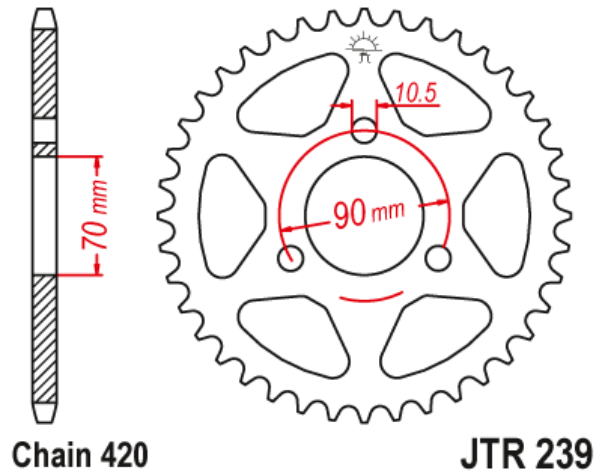

JT TAKARATAS 50-HAMPAINEN, APRILIA RX50,MX50/YAMAHA DT50SM

22,50€

Ketjuhammasratas taka 50-hampainen 420 ketjulle
- Aprilia RX50 1998-2005
- Aprilia MX50 SM 2003-2006
- Yamaha DT50 SM Supermotard 2002 (vakio)

SKU: R24-50