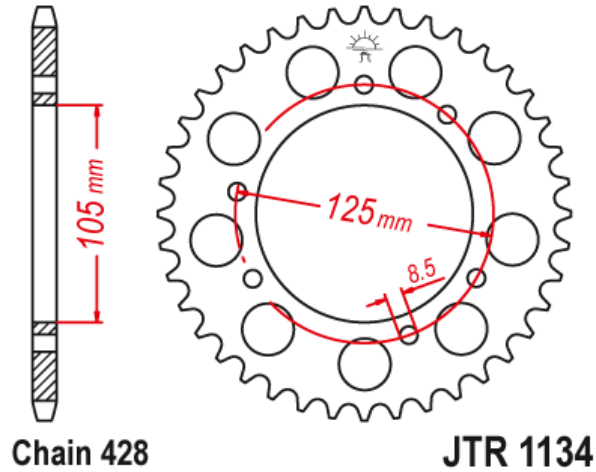

## JT TAKARATAS 50-HAMPAINEN, JTR1134.50, MM. MH 10

**27,40€**

Ketjuhammasratas taka JTR1134-50

### **Yamaha**

- XT 125 R (3D6,13D) 2005-2007
- XT 125 R 2008-2010

### **Malaguti**

- 125 X3M Enduro 2007-2008

**SKU:** 274-R1134-50