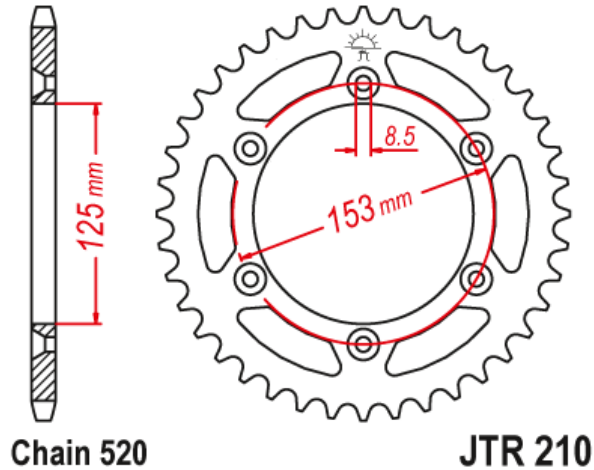

## JT TAKARATAS 51-HAMPAINEN JTR210.51, HONDA CR / CRF

**34,40€**

Ketjuhammasratas taka JTR210-51

### Honda

- CR125 RD,RE 1983-1984
  - CR125 RF 1985
  - CR125 RG 1986
- CR125 RH,RJ,RK,RL,RM,RN,RP,RR,RS,RT 1987-1996
  - CR125 RW,RX 1998-1999
  - CR125 R-2 2002
- CR250 RE,RF 1984-1985
  - CR250 RG 1986
  - CR250 RJ,RK 1988-1989
- CRF250 R-4,5,6,7,8,9,A 2004-2010
- CRF450 X-5,6,7,8,9,A,B,C,D,E 2005-2014
  - CR500 RE,RF 1984-1985
  - CR500 RG,RH 1986-1987
  - CR500 RJ,RK,RL,RM 1988-1991

**SKU:** 274-R210-51SC