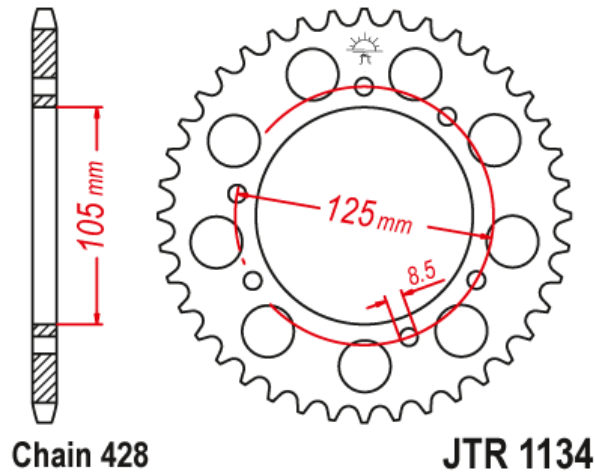

JT TAKARATAS 54-HAMPAINEN JTR1134.54, MM. MH DUNA 125, MH10 125

~~32,00€~~ **18,85€**

Ketjuhammasratas taka JTR1134-54

Derbi

- 125 Senda Baja R Enduro 2006-2008
- 125 Senda R 2004-2007
- 125 Senda Trail 2004-2005

SKU: R1134-54