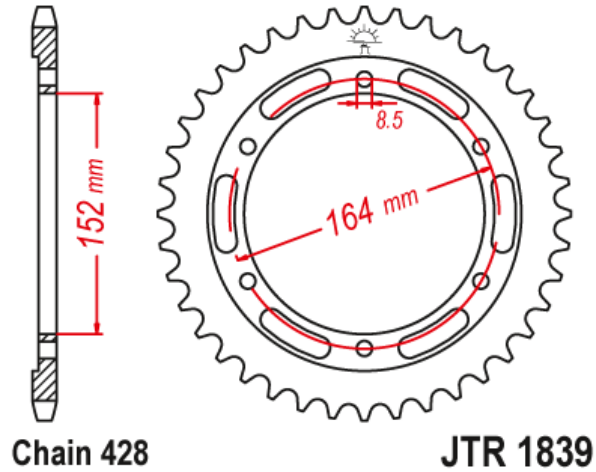

JT TAKARATAS 55 HAMPAINEN JTR1839.55, YAMAHA SR500 1991-00

~~31,70€~~ 15,85€

Ketjuhammasratas taka JTR1839-55

Yamaha
- SR 500 1991-2000

SKU: R1839-55

MP Merkki

Yamaha