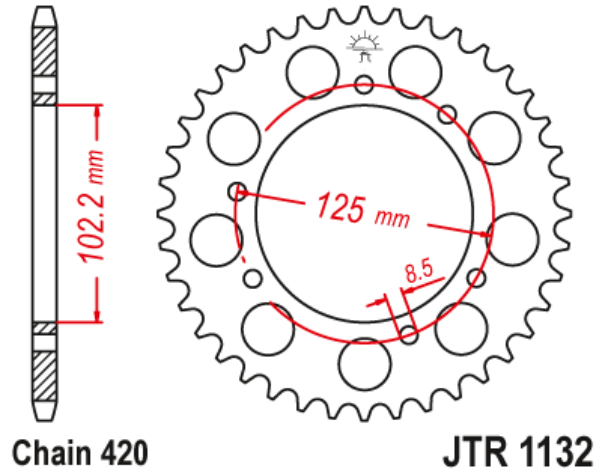

## JT TAKARATAS JTR1132.48, 48-HAMPAINEN DERBI SENDA DRD

**24,80€**

Ketjuhammasratas JTR1132-48 420 ketjulle

### **Bultaco**

- 50 Astro SM
- 50 Lobito