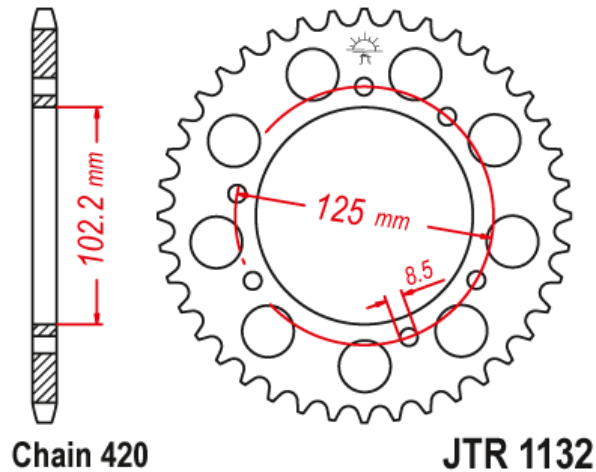

JT TAKARATAS JTR1132.53, 53-HAMPAINEN DERBI SENDA DRD

25,70€

Ketjuhammasratas JTR1132-53 420 ketjulle

Bultaco

- 50 Astro SM (vakio)
- 50 Lobito (vakio)

Derbi

- 50 Senda R DRD 2002-2005 (vakio)
- 50 Senda R DRD Pro 2006-2010 (vakio)
- 50 Senda R DRD Racing 2006-2011 (vakio)
- 50 Senda SM DRD 2002-2005 (vakio)
- 50 Senda SM DRD Pro 2006-2012 (vakio)
- 50 Senda SM DRD Racing 2006-2010 (vakio)