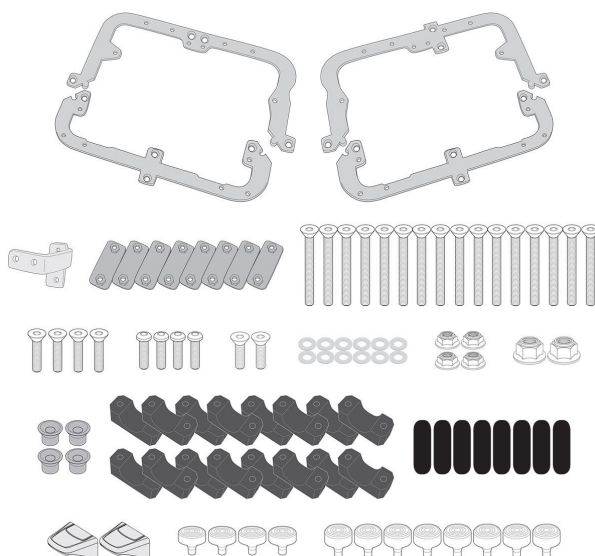

## KAPPA ADAPTERI MONOKEY SIVULAUKUILLE BMW R 1250 GS ADVENTURE 2019-24

**199,00€**

Kappa Putkiteline sivulaukuille BMW R1250GS ADV.(19-21) - TUB.PANN.HOLDER BMW R1250GS  
ADV.(19-21)

**SKU:** KL5112B