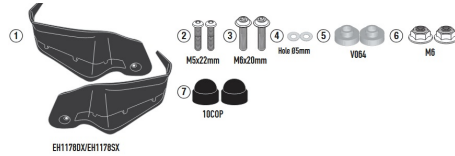

KAPPA ALKUPERÄISTEN KÄSISUOJIEN JATKOPALA HONDA CRF1100L AFRICA TWIN 2020-25, X-ADV 750 2021-25

84,90€

Kappa Alkuperäisten käsisuoja-ien jatkopala Honda CRF1100L Africa Twin – EXTENSION ORIG.HAND
PROTEC. HONDA CRF110

SKU: EH1178K