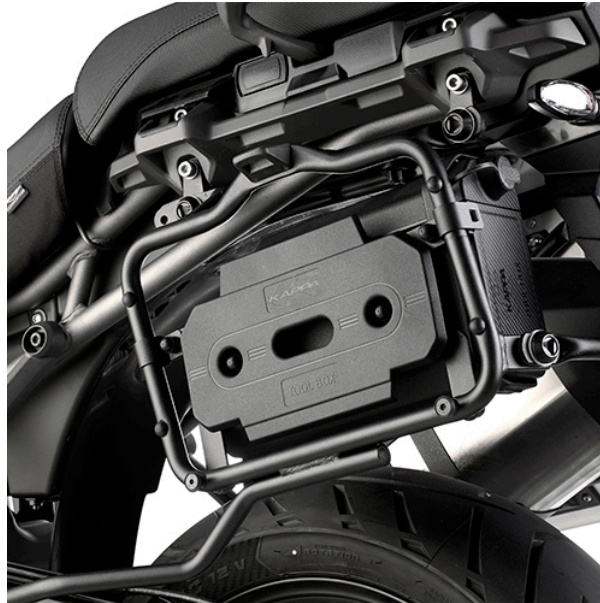

KAPPA KIINNIKESARJA KS250 TOOL BOXIIN

60,90€

Kappa KIINNIKESARJA KS250 Tool Boxiin

SKU: KS250KIT