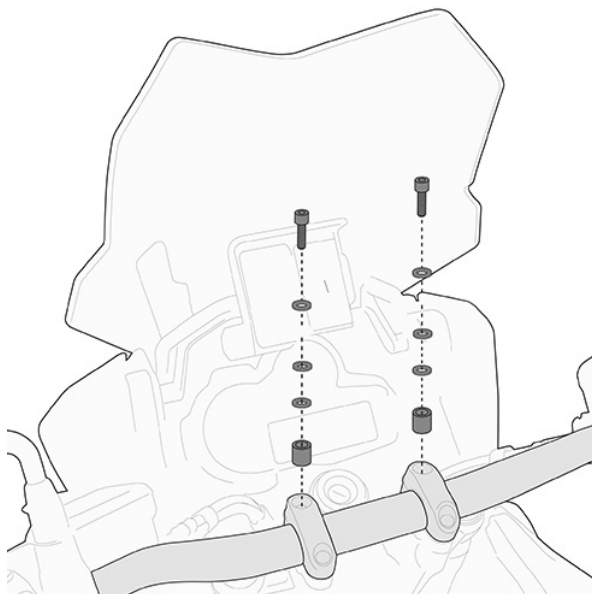

## KAPPA KS900A SMART BAR 02SKITK KIINNIKESARJA, MALLIKOHTAINEN

~~9,90€~~ **4,45€**

Mallikohtainen ruuvisarja KS900A Smart Barille

**SKU:** 02SKITK