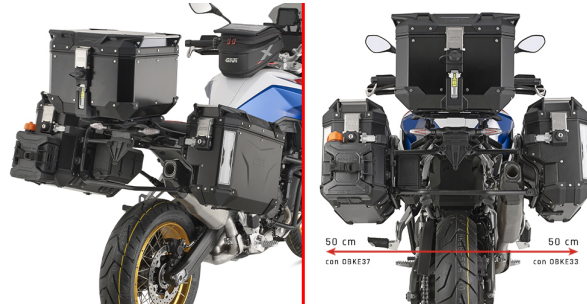

## KAPPA MONOKEY CAM-SIDE CONTOUR SIVULAUKKUTELINE BMW F900GS 2024-25 (ALUMIINILAUKUT)

**349,00€**

Erityinen sivulaukkuteline KL ONE-FIT muotoillulla oikealla puolella Trekker Outback MONOKEY® CAM-SIDE -kiinnitykseen (BMW F900GS 2024 alumiinilaukut)