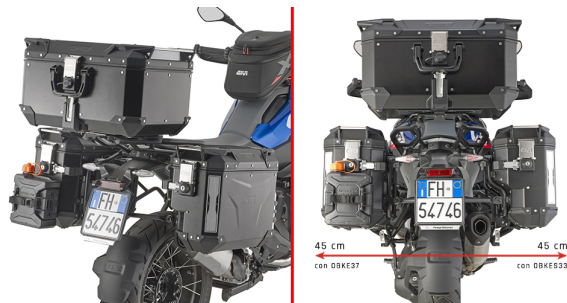

## KAPPA MONOKEY CAM-SIDE CONTOUR SIVULAUKKUTELINE BMW R1300GS 2024-25 (ALUMIINILAUKUT)

**349,00€**

Erityinen sivulaukkuteline KL ONE-FIT muotoillulla oikealla puolella Trekker Outback MONOKEY® CAM-SIDE -kiinnitykseen (BMW R1300GS alumiinilaukut)