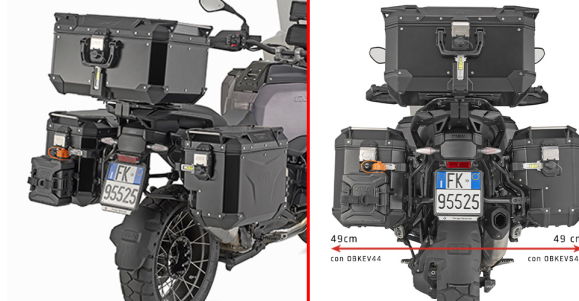

KAPPA MONOKEY CAM-SIDE CONTOUR SIVULAUKKUTELINE BMW R1300GSA (ALUMIINILAUKUT)

309,00€

Erityinen sivulaukkuteline KL ONE-FIT muotoillulla oikealla puolella Trekker Outback MONOKEY® CAM-SIDE -kiinnitykseen (BMW R1300GSA alumiinilaukut)

vst. Givi PLOS5146CAM

SKU: KLOS5146CAM