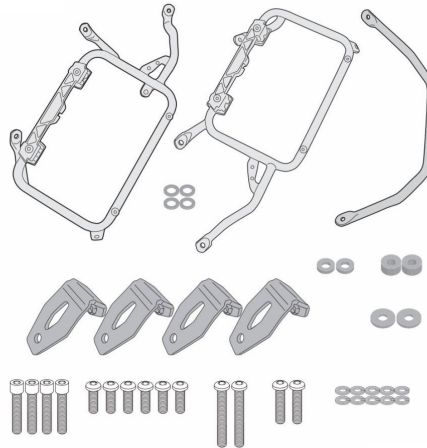

KAPPA MONOKEY CAM-SIDE SIVULAUKKUJEN TELINE, BMW F 750 / 850 GS 2018-21, F 850 GS ADVENTURE 2019-21

259,00€

Mallikohtainen teline Kappa K'Force & Givi Trekker Outback sivulaukuille

SKU: KL5127CAM

MP Merkki

BMW Motorrad

Malli

Monokey® Cam-Side