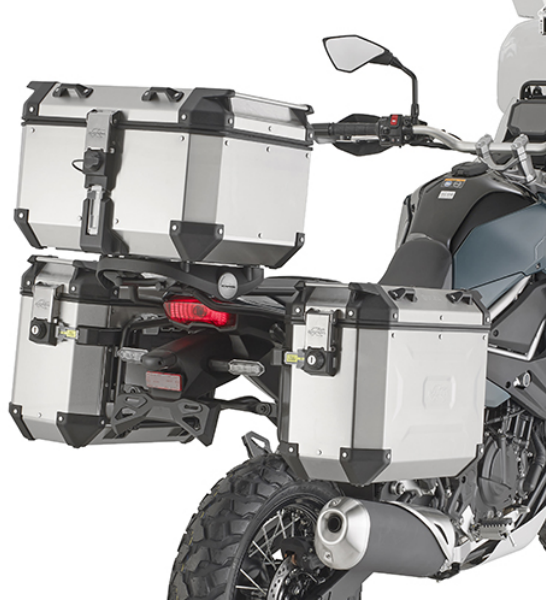

KAPPA MONOKEY® CAM-SIDE SIVULAUKKUJEN TELINE KAWASAKI KLE500 / KLE500 SE 2026-

209,00€

Kappa alumiinisille sivulaukuille teline Kawasaki KLE500 malleihin vm. 2026 alkaen

SKU: KLO4139CAM