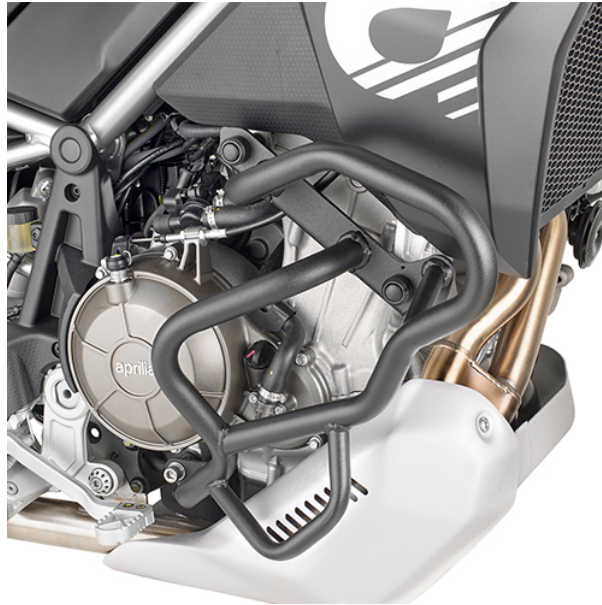

KAPPA MOOTTORIN SUOJARAUDAT APRILIA TUAREG 660 (21)

279,00€

Kappa Moottorin suojarahdat APRILIA TUAREG 660 (21) - ENGINE GUARD APRILIA TUAREG 660 (21)

SKU: KN6710