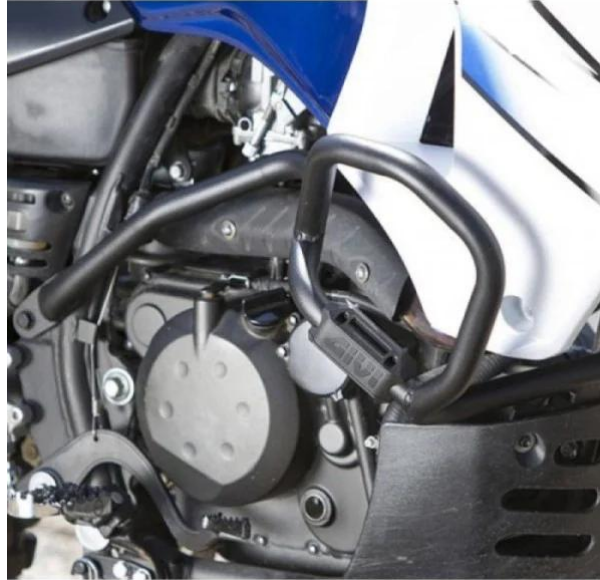

KAPPA MOOTTORIN SUOJARAUDAT BLACK KAWASAKI KLR 650 ENDURO 2007-21

169,00€

Kappa Moottorin suojaraudat BLACK Kawasaki KLR 650 - ENGINE GUARD BLACK FOR KAWASAKI KLR
650

SKU: KN421