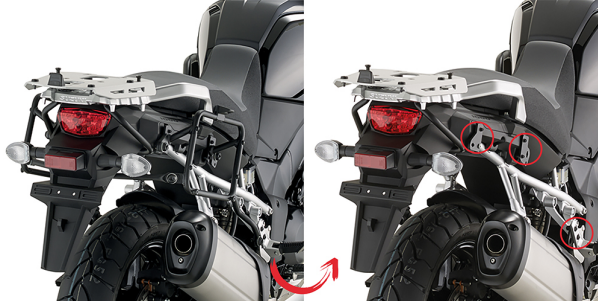

KAPPA PIKAKIINNITETTÄVÄ PUTKITELINE MONOKEY SIVULAUKUILLE SUZUKI DL 1000 V-STROM 2014-19

229,00€

Kappa Pikakiinnitettävä putkiteline Monokey sivulaukuille SUZ. DL1000V-STROM '1 - TUB.SIDECASE
HOLD. SUZ. DL1000V-STROM '1

SKU: KLR3105