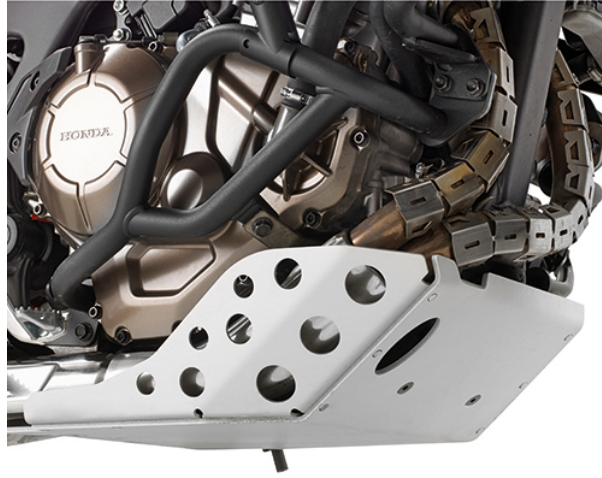

## KAPPA POHJAPANSARI HONDA CRF1000L AFRICA TWIN 2016-2017

**309,00€**

Kappa Pohjapansari Honda CRF1000L AFRICA TWIN 2016-2017 - SUMP GUARD HONDA CRF1000L AFRICA TWIN (2)

**SKU:** RP1144K