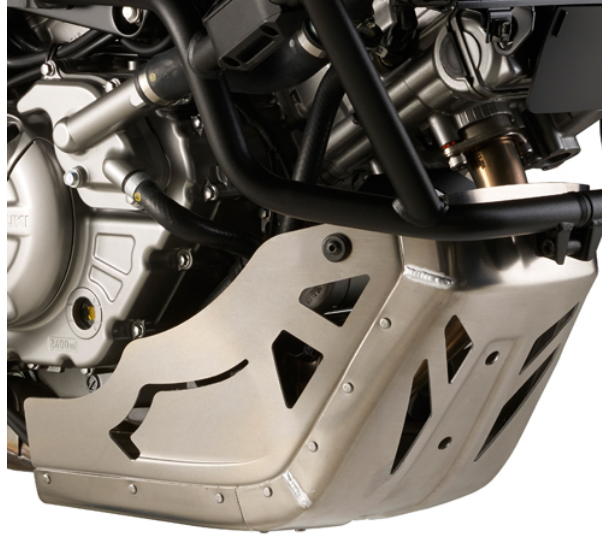

KAPPA POHJAPANSSARI SUZUKI DL650 V-STROM 2011-2024

~~169,00€~~ 149,00€

Kappa Pohjapanssari Suzuki DL650 V-STROM 2011-2024

SKU: RP3101K