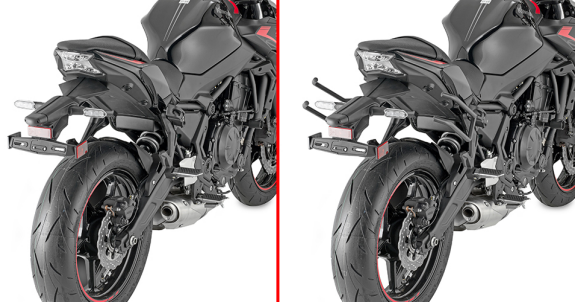

## KAPPA PUTKISIVUTELINE PEHMEILLE LAUKUILLE KAWA.Z650 (20-21)

~~119,00€~~ **61,00€**

Kappa Putkisivuteline pehmeille laukuille KAWA.Z650 (20-21) - TUB.SIDE HOLD.SOFT BAG  
KAWA.Z650 (20-21)

**SKU:** TR4128K