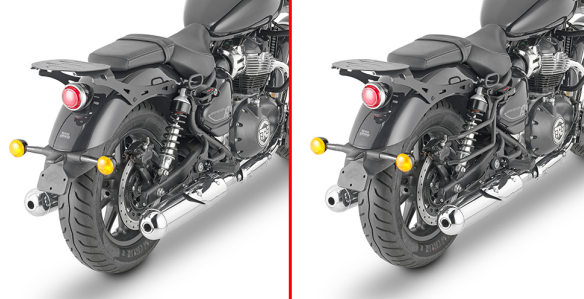

KAPPA PUTKISIVUTELINE PEHMEILLE LAUKUILLE R ENFIELD SUPER METEOR 650 '23

139,00€

Kappa Putkisivuteline pehmeille laukuille R ENFIELD SUPER METEOR 650 '23 – TUB.HOLD. R ENFIELD SUPER METEOR 650 '23

SKU: TR9058K