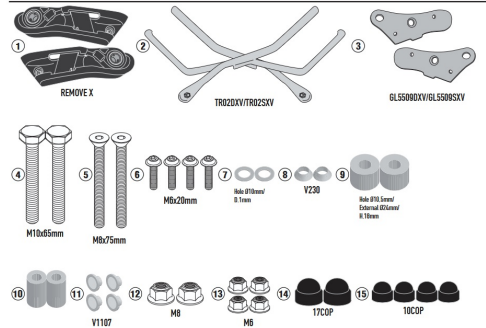

# KAPPA PUTKISIVUTELINE PEHMEILLE LAUKUILLE ROYAL ENFIELD SUPER METEOR 650 2023-26

**139,00€**

Kappa Putkisivuteline pehmeille laukuille R ENFIELD SUPER METEOR 650 '23 - TUB.HOLD. R ENFIELD SUPER METEOR 650 '23

**SKU:** TR9058K