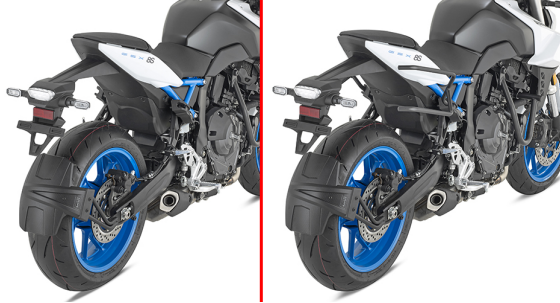

## KAPPA PUTKISIVUTELINE PEHMEILLE LAUKUILLE SUZUKI GSX-8S (2023)

**129,00€**

Kappa Putkisivuteline pehmeille laukuille Suzuki GSX-8S (2023) - TUBULAR HOLDER SUZUKI GSX-8S  
(2023)

**SKU:** TR3126K