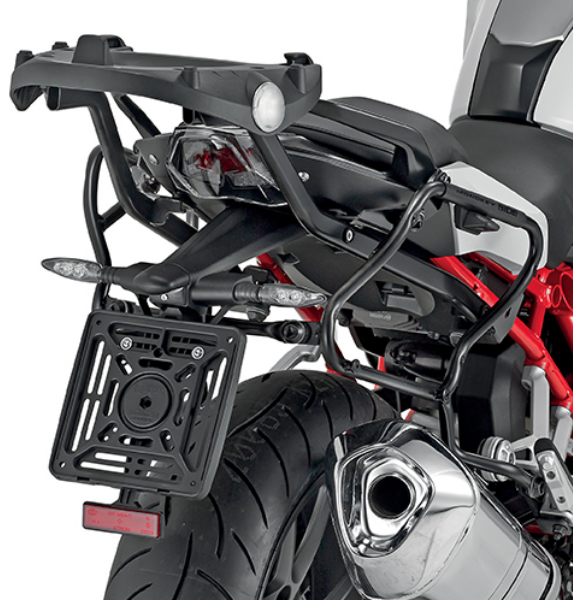

KAPPA PUTKITELINE K33 MONOKEY SIVULAUKUILLE PIKAKIINNITYS BMW R 1200 R/ RS 2015-18, R 1250R 2019-25, R 1250RS 2019-22

269,00€

Kappa Putkiteline MONOKEY® SIDE sivulaukuille pikakiinnitys BMW R1200R (15 - TUB.SIDE CASE HOLD.
RAPID BMW R1200R (15

SKU: KLXR5117