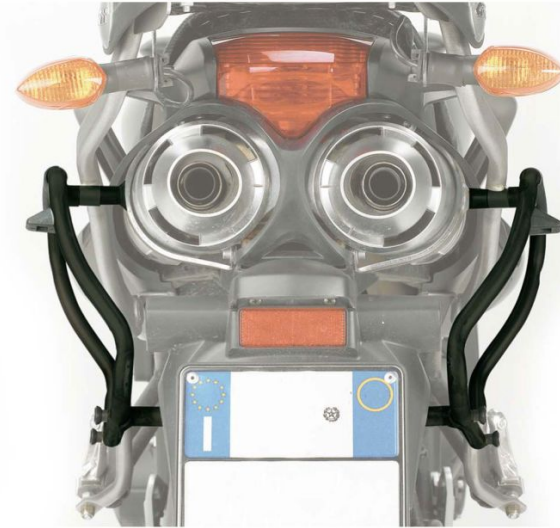

KAPPA PUTKITELINE K33 MONOKEY SIVULAUKUILLE SUZUKI DL 650 V-STROM 2004-II

169,00€

Kappa Putkiteline MONOKEY® SIDE sivulaukuille Suzuki DL 6 - TUBULAR SIDE CASE HOLDER FOR SUZUKI DL 6

SKU: KLX532