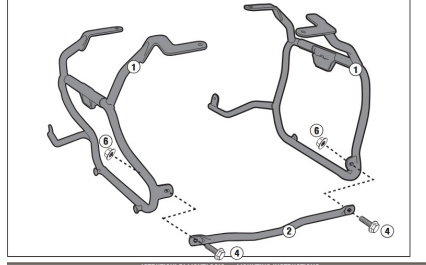

## KAPPA PUTKITELINE K33 MONOKEY SIVULAUKUILLE SUZUKI DL 650 V-STROM 2011-16

**179,00€**

Kappa Putkiteline MONOKEY® SIDE sivulaukuille SUZ. DL 650 V-S - TUBULAR SIDE CASE HOLDER SUZ.  
DL 650 V-S

**SKU:** KLX3101