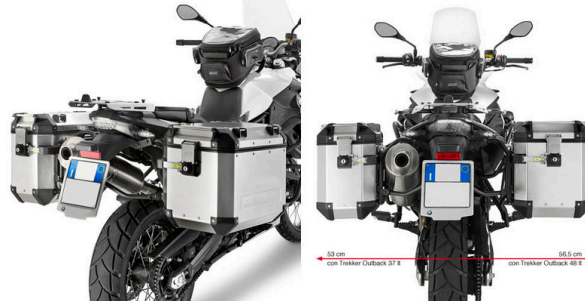

## KAPPA PUTKITELINE MONOKEY® CAM-SIDE SIVULAUKUILLE BMW F 650GS/ F 800GS 2008-17, F 700 GS 2013-17

**249,00€**

Kappa Putkiteline MONOKEY® CAM-SIDE sivulaukuille BMW F650GS F700GSF800G -  
TUB.PANN.HOLDER BMW F650GS F700GSF800G

**SKU:** KL5103CAM