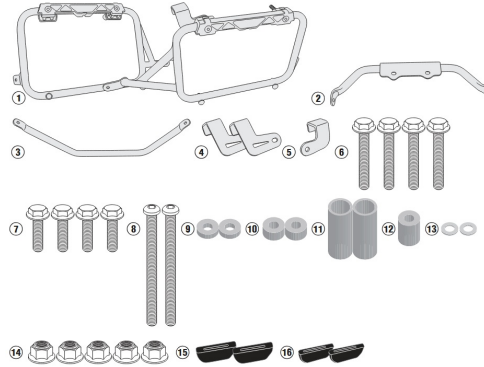

KAPPA PUTKITELINE MONOKEY® CAM-SIDE SIVULAUKUILLE CRF1000L AFRICA TWIN 2016-17

249,00€

Kappa Putkiteline MONOKEY® CAM-SIDE sivulaukuille CRF1000L Africa Twin – SPEC.PANNIER HOLDER
MONOKEY SIDE CASES H

SKU: KL1144CAM