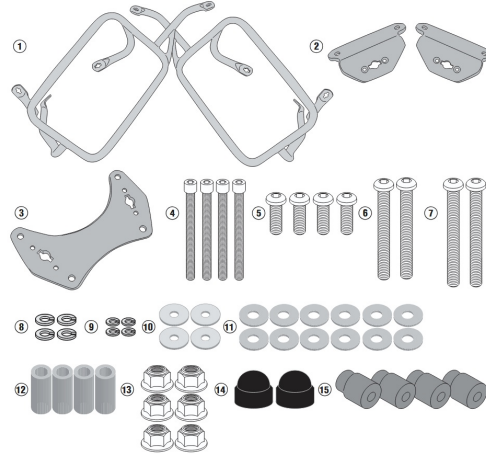

KAPPA PUTKITELINE MONOKEY® CAM-SIDE SIVULAUKUILLE HONDA CRF1100L 2020-23

279,00€

Kappa Putkiteline MONOKEY® CAM-SIDE sivulaukuille Honda CRF1100L 2020 - PANN.HOLDER HONDA CRF1100L 2020 K-FORCE

SKU: KLO1179CAM