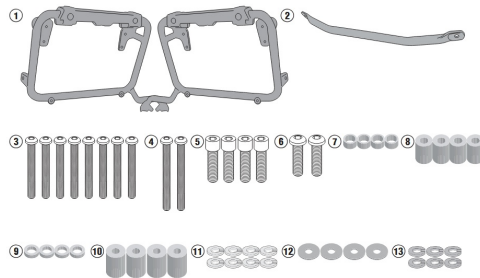

KAPPA PUTKITELINE MONOKEY® CAM-SIDE SIVULAUKUILLE SUZUKI DL 650 V-STROM 2017-24

219,00€

Kappa Putkiteline MONOKEY® CAM-SIDE sivulaukuille S.DL650 V-STROM2017 - TUB.PAN.HOLDER
S.DL650 V-STROM2017 FOR K

SKU: KL3112CAM