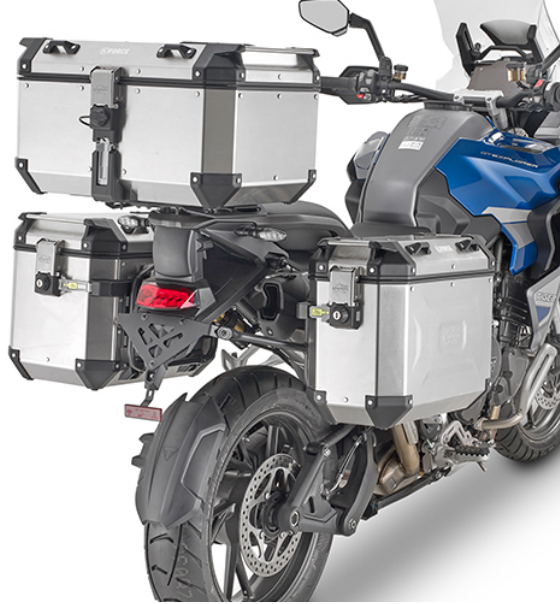

KAPPA PUTKITELINE MONOKEY® CAM-SIDE SIVULAUKUILLE TRIUMPH TIGER 1200 GT EXPLORER/ RALLY EXPLORER 2022-25

319,00€

Kappa Putkiteline MONOKEY® CAM-SIDE sivulaukuille Triumph TIGER 1200 GT EXPLORER '22 - PA.HO
TRIUMPH TIGER 1200 GT EXPLORER '22

SKU: KLO6423CAM