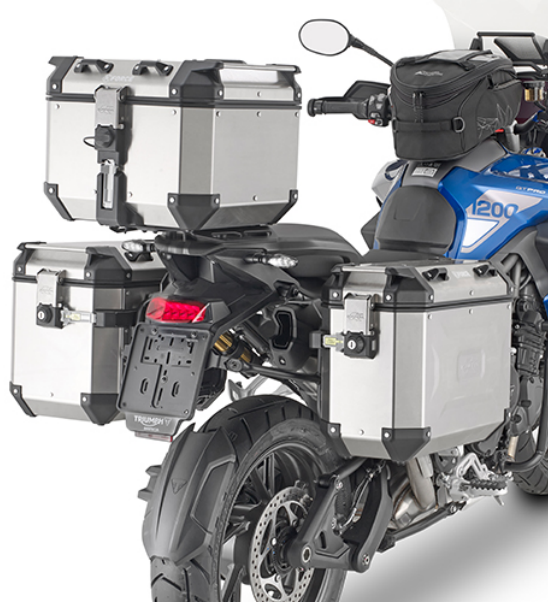

## KAPPA PUTKITELINE MONOKEY® CAM-SIDE SIVULAUKUILLE TRIUMPH TIGER 1200 GT/ GT PRO 2022-25

**299,00€**

Kappa Putkiteline MONOKEY® CAM-SIDE sivulaukuille Triumph T.1200GT '22 - SIDE CASE  
HOLD.OUTB.TRIUMPH T.1200GT '22

**SKU:** KLO6422CAM