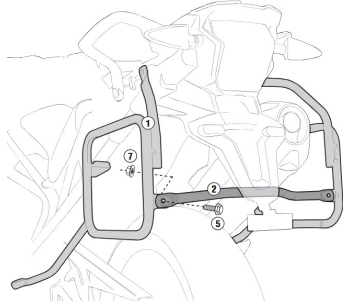

## KAPPA PUTKITELINE MONOKEY® CAM-SIDE SIVULAUKUILLE TRIUMPH TIGER 800/ 800 XC/ 800 XR 2011-17

**219,00€**

Kappa Putkiteline MONOKEY® CAM-SIDE sivulaukuille TR. TIGER 800800XC – TUBULAR PANN.HOLDER  
TR. TIGER 800800XC

**SKU:** KL6401CAM