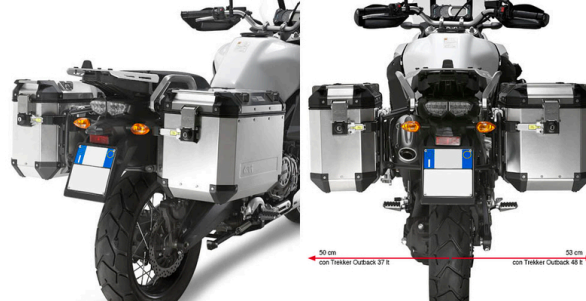

KAPPA PUTKITELINE MONOKEY® CAM-SIDE SIVULAUKUILLE YAMAHA XT 1200 Z SUPER TÉNÉRÉ 2010-20, ZE 2014-20

219,00€

Kappa Putkiteline MONOKEY® CAM-SIDE sivulaukuille Y. XT1200ZE SUP.'14-XT12 - TUB.PANN.HOLDER Y.
XT1200ZE SUP.'14-XT12

SKU: KL2119CAM