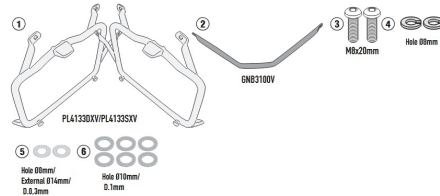

KAPPA PUTKITELINE MONOKEY SIVULAUKUILLE KAWASAKI KLR 650 2023-24, KLR 650 S 2023-25

159,00€

Kappa Putkiteline sivulaukuille Kawasaki KLR 650 S (2023) – TUB.PAN.HOLD.KAWASAKI KLR 650 S (2023)

SKU: KL4133