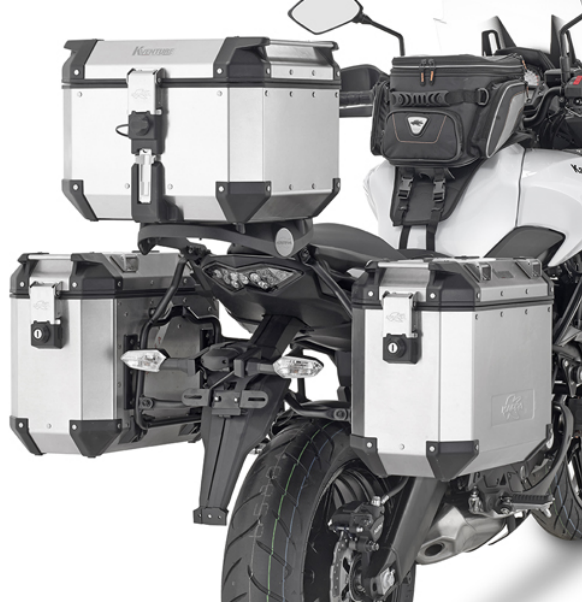

KAPPA PUTKITELINE MONOKEY SIVULAUKUILLE KAWASAKI VERSYS 650 2015-25

159,00€

Kappa Putkiteline sivulaukuille Kawasaki Versys 650 - TUBULAR SIDE CASE HOLDER FOR KAWASAKI
VE

SKU: KL4114