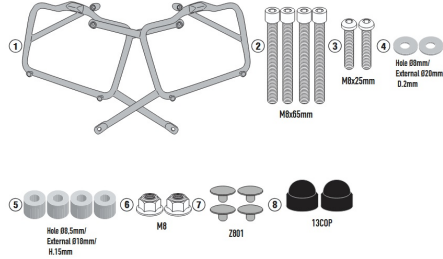

KAPPA PUTKITELINE MONOKEY SIVULAUKUILLE ROYAL ENFIELD SUPER METEOR 650 2023-25

159,00€

Kappa Putkiteline sivulaukuille R ENFIELD SUPER METEOR 650 '23 – PAN.HOLD. R ENFIELD SUPER METEOR 650 '23

SKU: KL9058