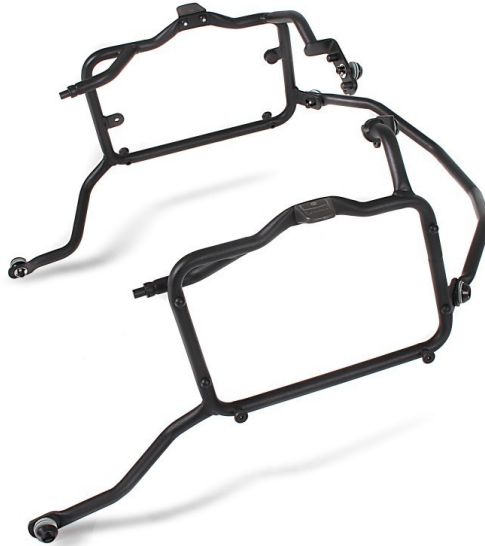

KAPPA PUTKITELINE MONOKEY SIVULAUKUILLE, YAMAHA XSR900 2016-

~~179,00€~~ **89,50€**

Kappa PUTKITELINE Monokey sivulaukuille, Yamaha XSR900 2016- Tuotekoodi: KL2128

SKU: KL2128

MP Merkki

Yamaha