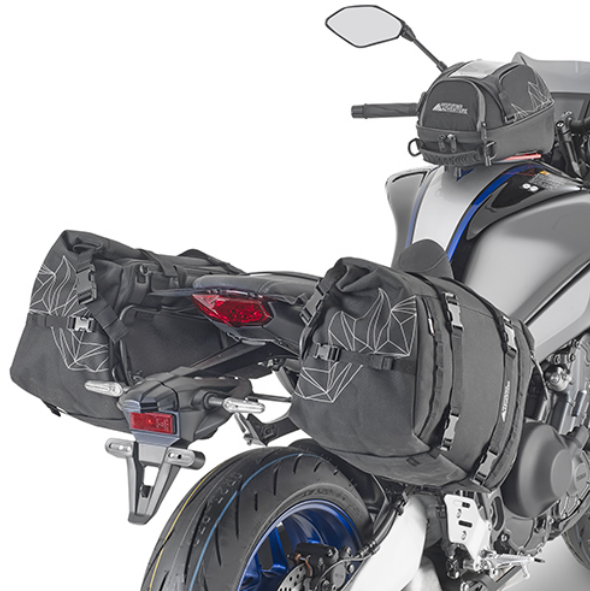

KAPPA PUTKITELINE PEHMEILLE SIVULAUKUILLE YAMAHA MT-09 - MT-09 SP 21

109,00€

Kappa Putkiteline pehmeille sivulaukuille Yamaha MT-09 - MT-09 SP 21 - TUB.HOLD.BAGS YAMAHA
MT-09 - MT-09 SP 21

SKU: TE2156K