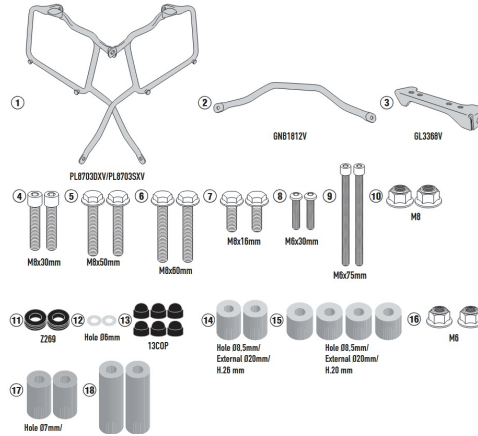

# KAPPA PUTKITELINE MONOKEY SIVULAUKUILLE BENELLI TRK502 2017-25

**179,00€**

Kappa Putkiteline sivulaukuille Benelli TRK502 2021 - TUB.SIDE CASE HOLD. BENELLI TRK502 2021

**SKU:** KL8712