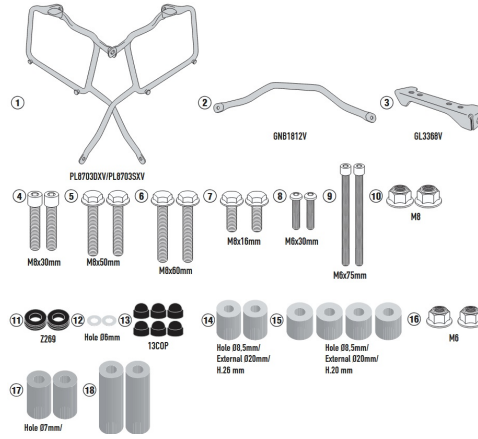

KAPPA PUTKITELINE MONOKEY SIVULAUKUILLE BENELLI TRK502 2017-25

179,00€

Kappa Putkiteline sivulaukuille Benelli TRK502 2021 - TUB.SIDE CASE HOLD. BENELLI TRK502 2021

SKU: KL8712