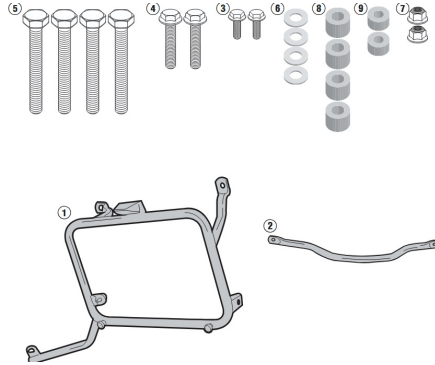

KAPPA PUTKITELINE MONOKEY SIVULAUKUILLE YAMAHA XT 1200 Z SUPER TÉNÉRÉ 2010-20, ZE 2014-20

169,00€

Kappa Putkiteline sivulaukuille YAM. XTY1200ZE - TUBULAR SIDE CASE HOLDER YAM. XTY1200ZE

SKU: KL2119