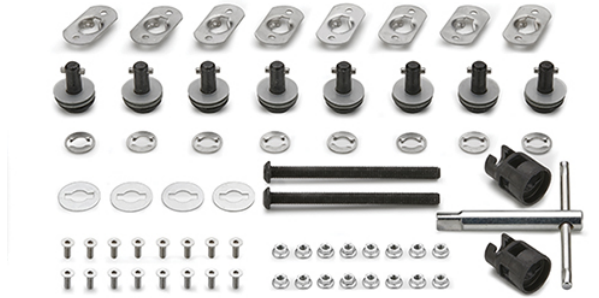

KAPPA RAPID RELEASE MUUNNOSSARJA SIVULAUKKUTELINEILLE KAWASAKI NINJA 1000 SX 2020-24

81,90€

Kappa Rapid Release muunnossarja sivulaukkutelineille - KIT TO TRANSF PLO INTO RAPID FITTING

SKU: 03RKITK