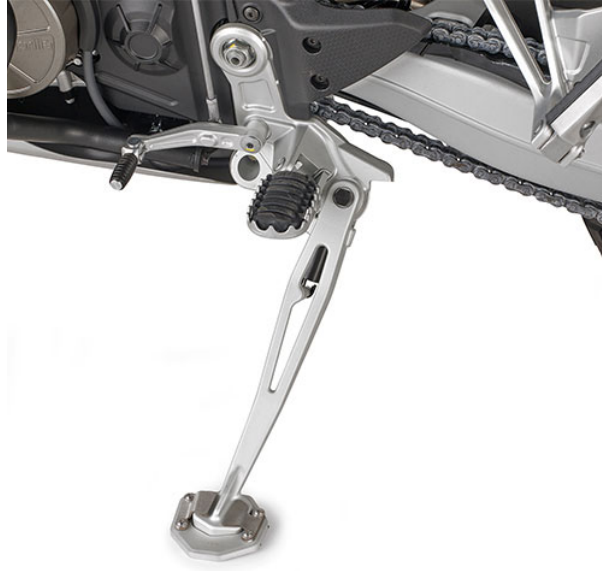

KAPPA SIVUSEISONTATUEN LEVIKEPALA APRILIA TUAREG 660 2021-25, TUAREG RALLY 660 2025

46,90€

Kappa Sivuseisontatuen levikepala APRILIA TUAREG 660 (2021) - ALUM.ST.SUPP. APRILIA TUAREG 660 (2021)

SKU: ES6710K