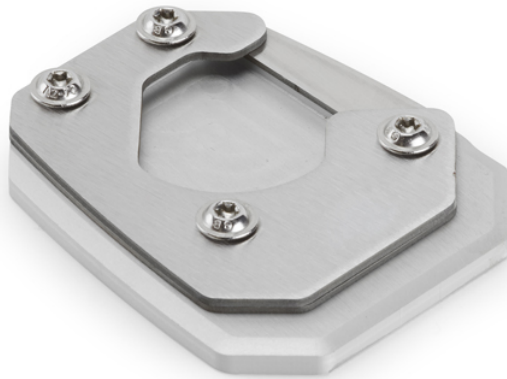

## **KAPPA SIVUSEISON TATUEN LEVIKEPALA BMW F 650GS/ F 800GS 2008-17, F 800 GS ADVENTURE 2013-18**

**40,90€**

Kappa Sivuseisontatuen levikepala BMW F800GS 2008-2017 - SP.SUP.IN ALL.STAINLESS  
STEELWIDENING T

**SKU:** ES5103K