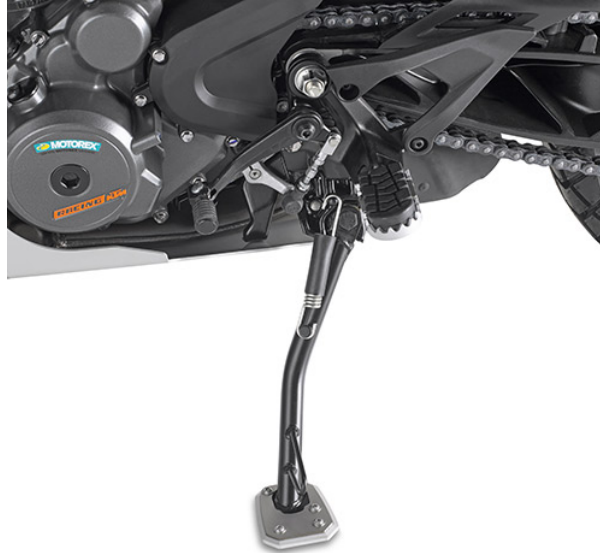

KAPPA SIVUSEISON TATUEN LEVIKEPALA KTM 390 ADVENTURE 2020-24

40,90€

Kappa Sivuseisontatuen levikepala KTM 390 Adventure - SP.SUP.IN ALL.STAINLESS STEELX WIDENING

SKU: ES771IK